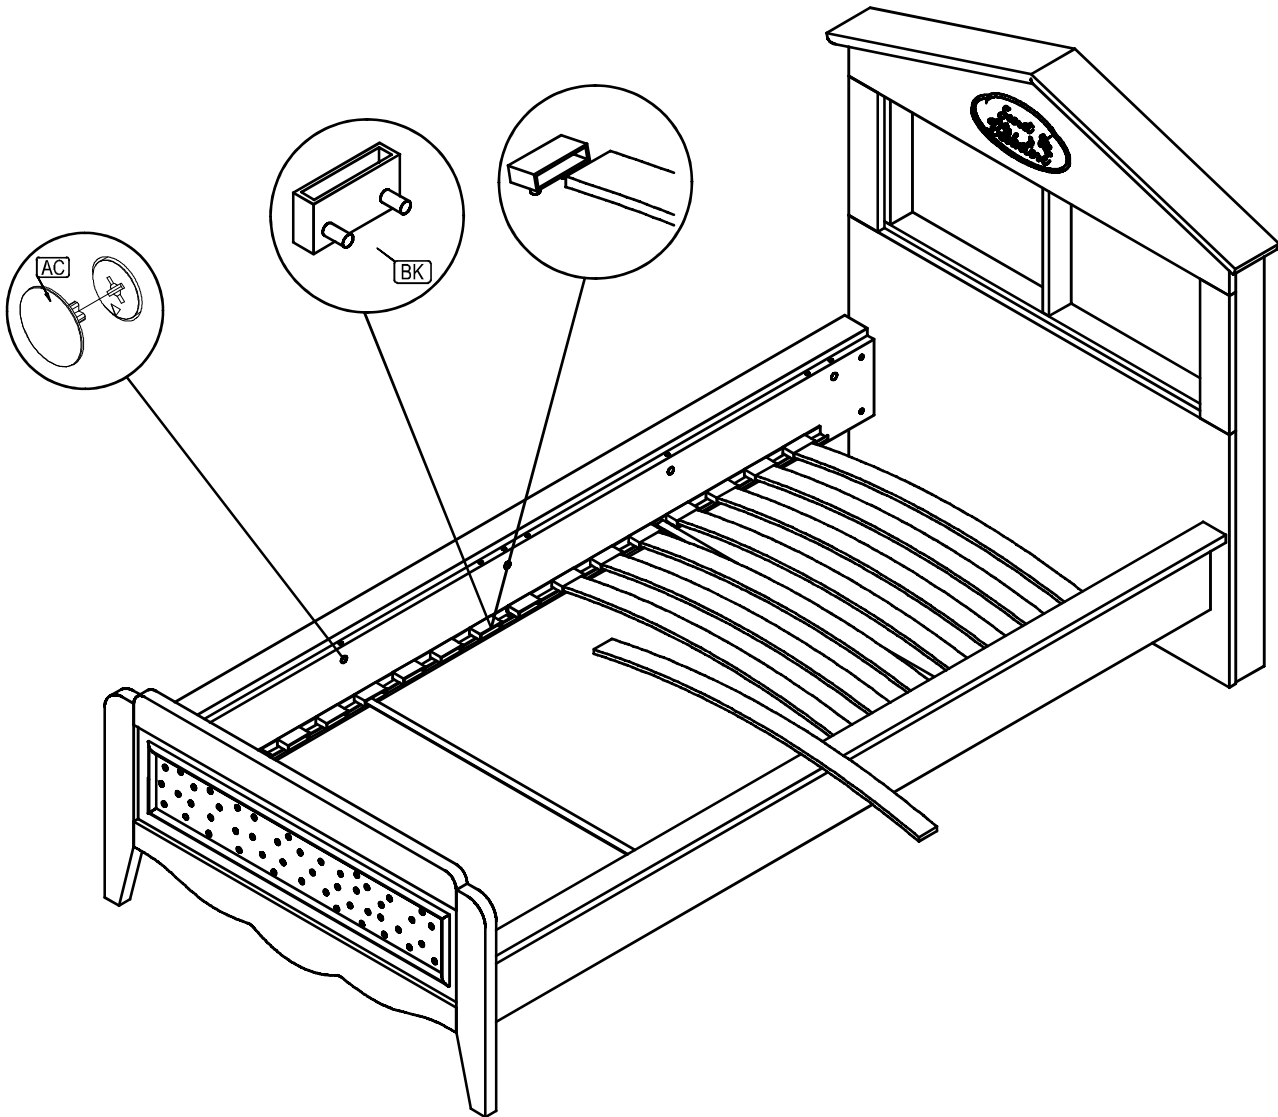

4

ENGLISH

Important information

Read carefully

Keep this information for further reference

WARNING

Serious or fatal crushing injuries can occur from furniture tip-over. To prevent this furniture from tipping over it must be permanently fixed to the wall with the included wall attachment devices.

РУССКИЙ

Важная информация

Внимательно прочитайте.

Сохраните эту информацию для справок в дальнейшем.

ВНИМАНИЕ!

Опрокидывание мебели может стать причиной получения серьезных травм или даже привести к смерти. Чтобы предотвратить опрокидывание, необходимо обеспечить стационарное крепление мебели к стене с помощью прилагающихся крепежных аксессуаров.

Материалы стен различаются, поэтому крепежные средства не прилагаются. Используйте крепежные средства, подходящие для материала стен в вашем доме. Для выбора подходящих крепежных средств обратитесь в специализированный магазин.

DEUTSCH

Wichtige Information

Sorgfältig lesen

Diese Information aufbewahren

ACHTUNG

Wenn Möbelstücke umkippen, können ernste oder lebensgefährliche Verletzungen durch Einklemmen die Folge sein. Um zu verhindern, dass dieses Möbelstück umkippt, muss es mit der beige packten Vorrichtung zur Wandbefestigung fest an der Wand verankert werden.

Beschläge für die Wandbefestigung sind nicht beige packt, da sie von der Beschaffenheit der Wand und des Untergrundmaterials abhängig sind. Befestigungsbeschläge benutzen, die für die heimischen Wände geeignet sind. Bei diesbezüglichen Fragen den örtlichen Fachhandel zu Rate ziehen.

TÜRKÇE

Önemli bilgi

Dikkatli okuyunuz

UYARI

Mobilyanın devrilmesi sonucu ölümcül veya ciddi yaralanmalar meydana gelebilir. Devrilme riskini önlemek için mobilyanın, ürüne dahil olan aparat ile duvara sabitlenmesi gerekmektedir.

FRANÇAIS

Information importante

À lire attentivement.

Conserver ces informations pour une utilisation ultérieure.

ATTENTION

Risque de blessure grave ou mortelle en cas de basculement du meuble. Pour éviter que le meuble ne bascule, il faut le fixer au mur de façon permanente à l'aide des pièces pour fixation incluses.

中文

重要信息

请仔细阅读

保留该信息，以备日后参考

警告

家具倾倒可能导致严重或致命伤害。必须使用产品包装内的墙壁安装件将家具固定在墙上，防止倾倒。

不同材质的墙壁需使用不同类型的固定装置，因此包装内不含墙壁固定装置。请选择适合家中墙壁的固定装置。欲获取适用固定系统的相关建议，请联系当地的专业零售商。

عربي
معلومات هامة
يرجى قراءة بعناية
يرجى الاحتفاظ بهذه المعلومات لاستخدامها لاحقاً

تحذير

قد تحدث إصابة خطيرة أو مميتة في حال وقوع
الخطر إذا لم يتم تثبيت الأثاث
يحدث خطر الانقلاب. من أجل تجنب
الخطر، يجب تثبيت الأثاث على الحائط
بأدوات التثبيت المرفقة.

أدوات التثبيت ليست
مرفقة مع المنتج لأن
يختلف نوع الحائط
الذي سيتم تثبيته عليه. يجب
استخدام أدوات التثبيت
التي تتناسب مع الحائط الذي
يتم تثبيته عليه. للحصول على
نصائح حول الأدوات التي
تستخدم، يرجى الاتصال
بموظف البيع المتخصص.